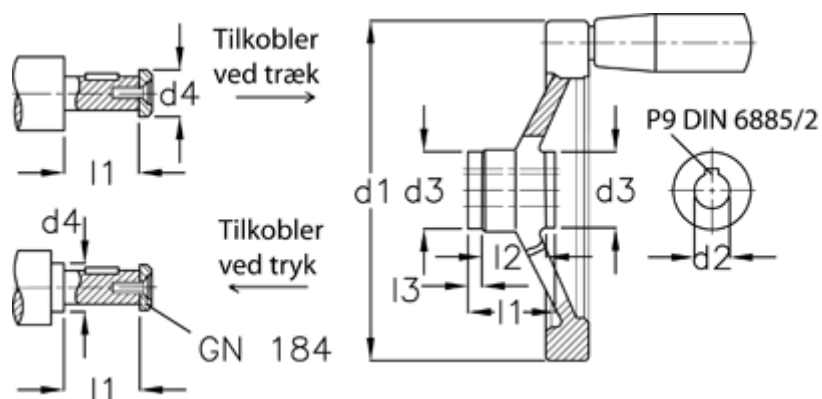

Article number: 20371332

Description: E+G Handwheel  
GN 321.4-200-K18-D-DR

## Measures

d1	=	200
d2 H7	=	18
d3	=	38
d4 max	=	26
l1	=	36.5
l2	=	24
l3	=	6